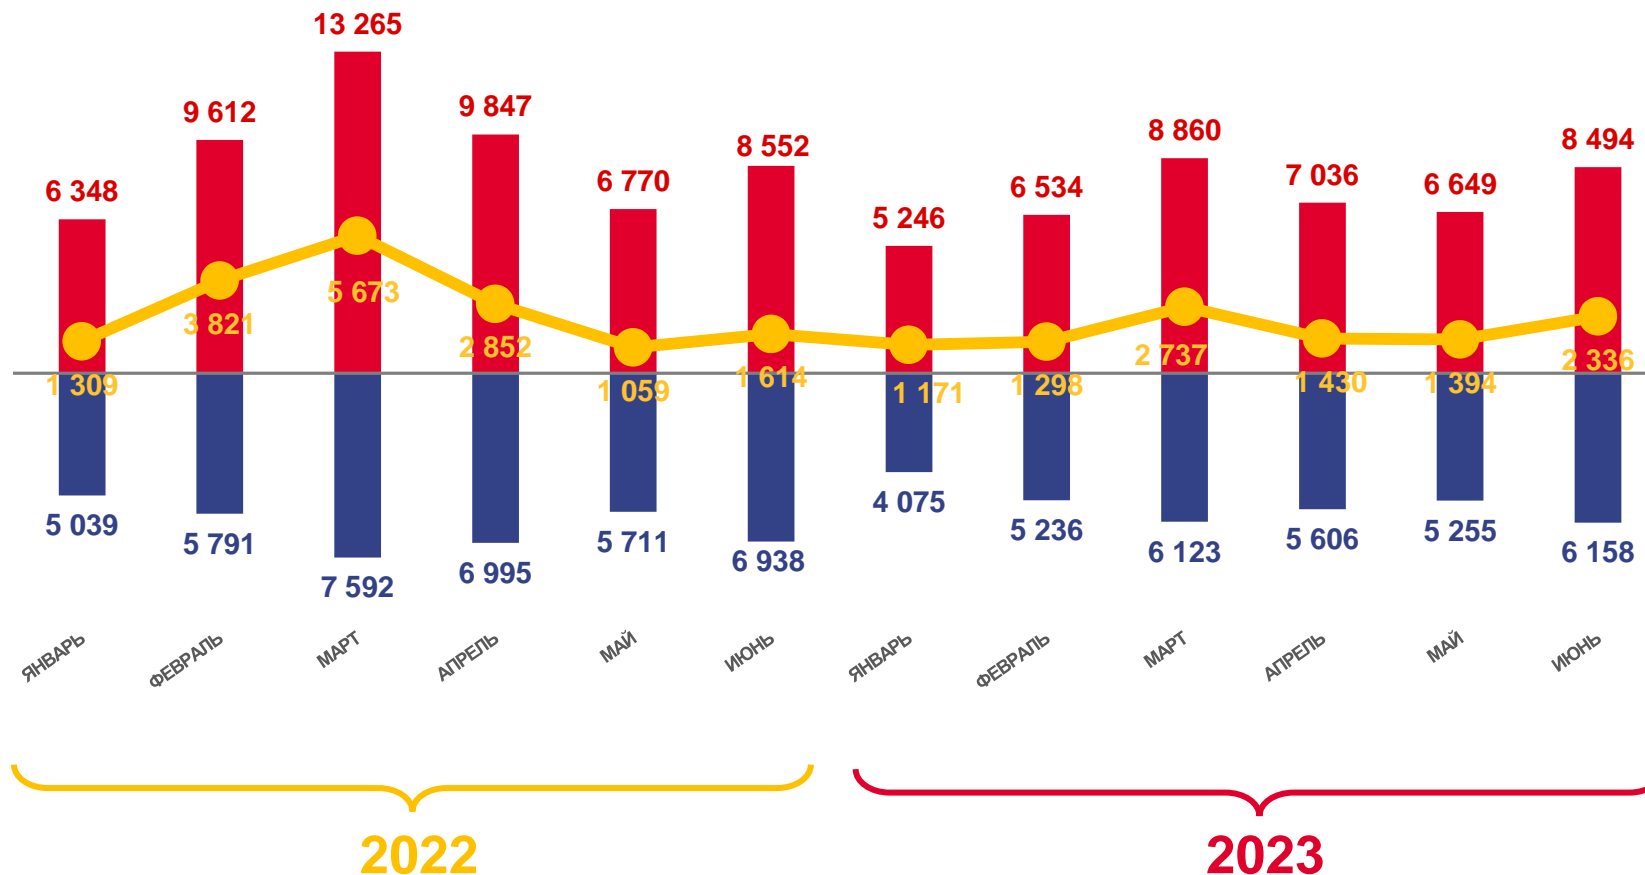

ЕСТЕСТВЕННОЕ ДВИЖЕНИЕ НАСЕЛЕНИЯ

ЧЕЛОВЕК

Показатели естественного движения населения за январь-июнь 2023 года

-6075 человек

Естественная убыль населения

-6,1 % в расчете на 1000 человек населения

Коэффициент естественной убыли

3,6 % в расчете на 1000 человек населения

Коэффициент брачности

ЧИСЛО ЗАРЕГИСТРИРОВАННЫХ РАЗВОДОВ, ТЫСЯЧ

Разводимость

за январь-июнь 2023 года

3,4 тыс. разводов

Число зарегистрированных разводов

3,4 ‰ в расчете на 1000 человек населения

Коэффициент разводимости

ОБЩИЕ ИТОГИ МИГРАЦИИ НАСЕЛЕНИЯ

ЧЕЛОВЕК

Миграционный прирост

за январь – июнь 2023 года

8993 человека

в пределах России

1373 человека

международная миграция

■ Число прибывших

■ Число выбывших

Миграционный прирост