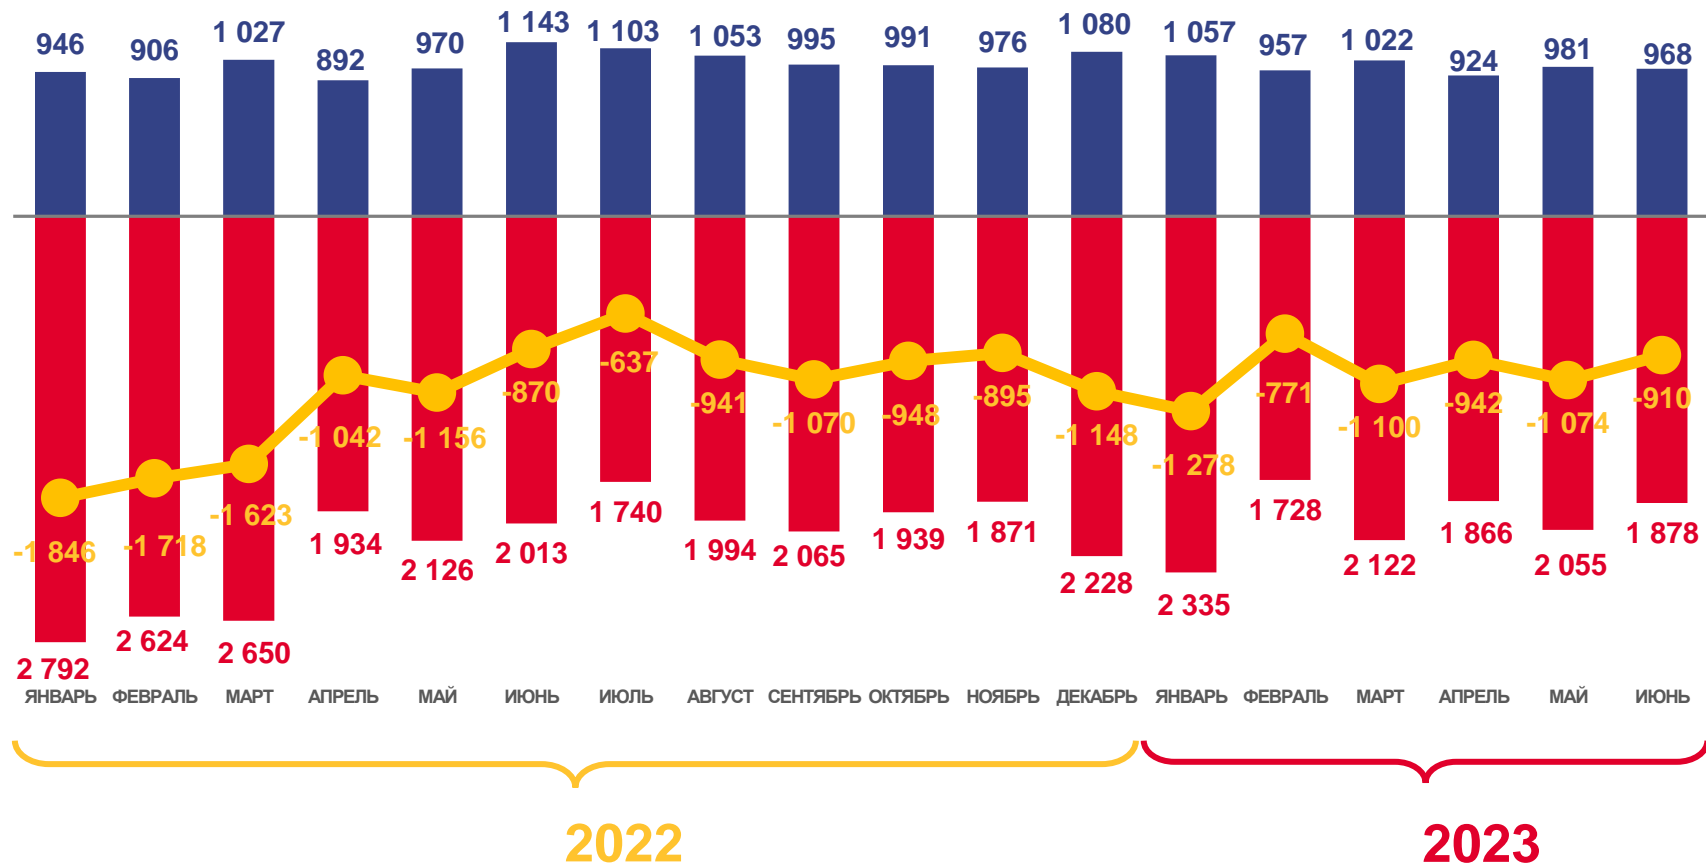

ЕСТЕСТВЕННОЕ ДВИЖЕНИЕ НАСЕЛЕНИЯ

ЧЕЛОВЕК

Показатели естественного движения населения за январь-июнь 2023 года

-6075 человек

Естественная убыль населения

-6,1 % в расчете на 1000 человек населения

Коэффициент естественной убыли

■ Число родившихся

■ Число умерших

Естественная убыль

ЧИСЛО ЗАРЕГИСТРИРОВАННЫХ БРАКОВ, ТЫСЯЧ

Брачность

за январь-июнь 2023 года

3,6 тыс. браков

Число зарегистрированных браков

3,6 % в расчете на 1000 человек населения

Коэффициент брачности

ЧИСЛО ЗАРЕГИСТРИРОВАННЫХ РАЗВОДОВ, ТЫСЯЧ

Разводимость

за январь-июнь 2023 года

3,4 тыс. разводов

Число зарегистрированных разводов

3,4 ‰ в расчете на 1000 человек населения