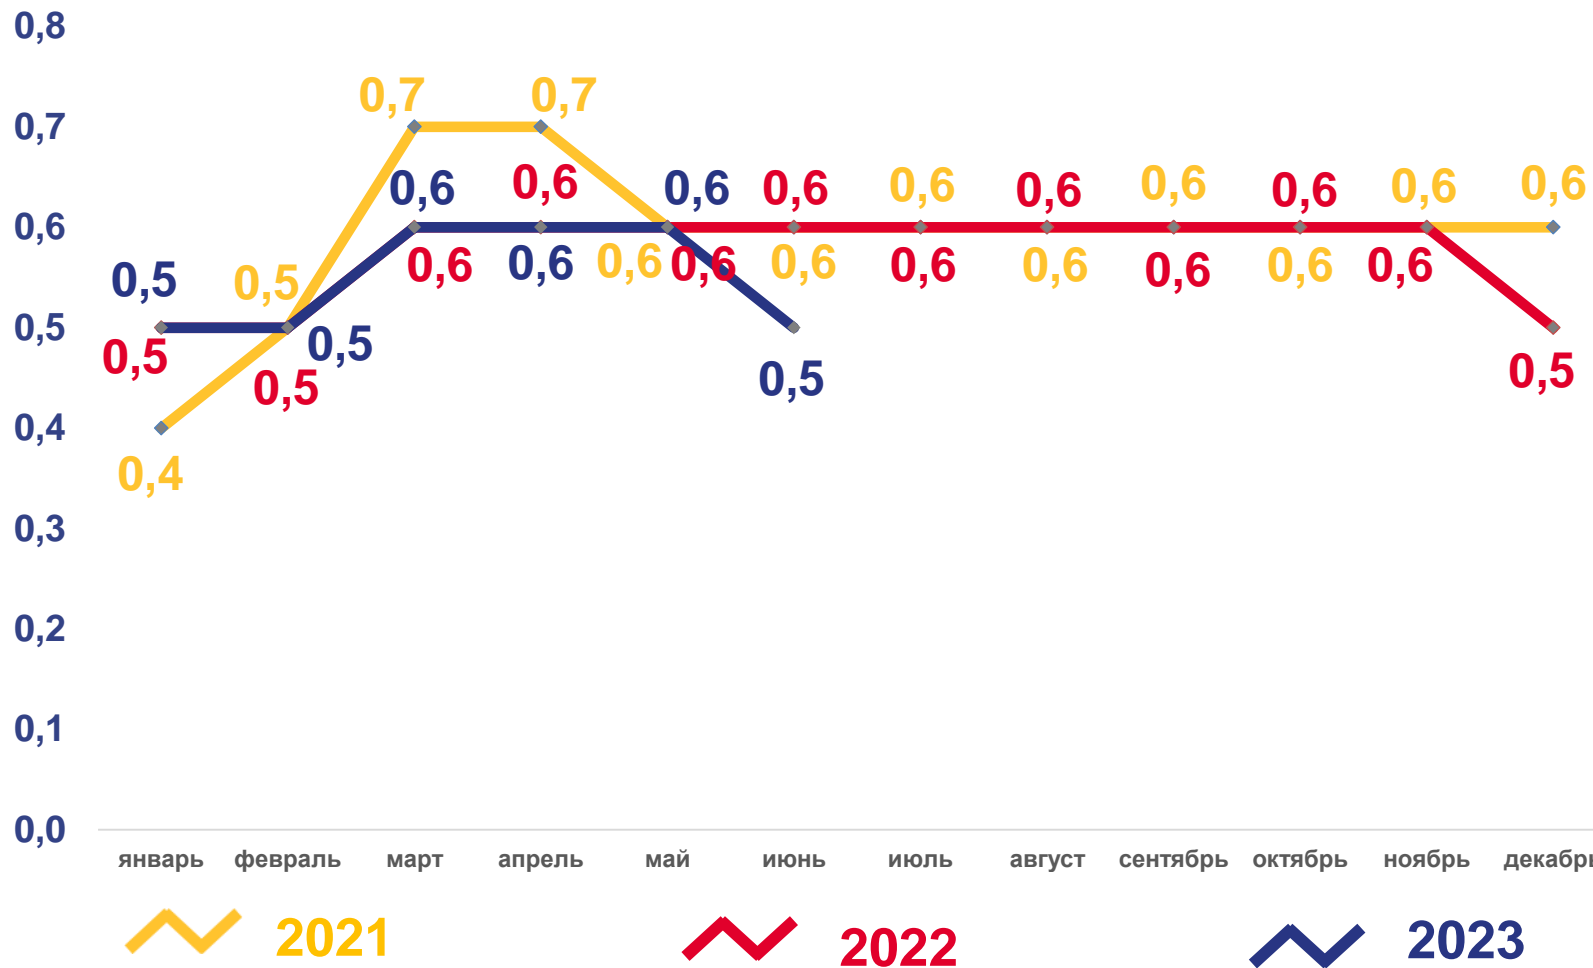

ЕСТЕСТВЕННОЕ ДВИЖЕНИЕ НАСЕЛЕНИЯ

ЧЕЛОВЕК

Показатели естественного движения населения за январь-июнь 2023 года

-6075 человек

Естественная убыль населения

-6,1 % в расчете на 1000 человек населения

Коэффициент естественной убыли

■ Число родившихся

■ Число умерших

Естественная убыль

ЧИСЛО ЗАРЕГИСТРИРОВАННЫХ БРАКОВ, ТЫСЯЧ

Брачность

за январь-июнь 2023 года

3,6 тыс. браков

Число зарегистрированных браков

3,6 % в расчете на 1000 человек населения

Коэффициент брачности

ЧИСЛО ЗАРЕГИСТРИРОВАННЫХ РАЗВОДОВ, ТЫСЯЧ

Разводимость

за январь-июнь 2023 года

3,4 тыс. разводов

Число зарегистрированных разводов

3,4 ‰ в расчете на 1000 человек населения

Коэффициент разводимости

ОБЩИЕ ИТОГИ МИГРАЦИИ НАСЕЛЕНИЯ

ЧЕЛОВЕК

Миграционный прирост

за январь – июнь 2023 года

8993 человека

в пределах России

1373 человека