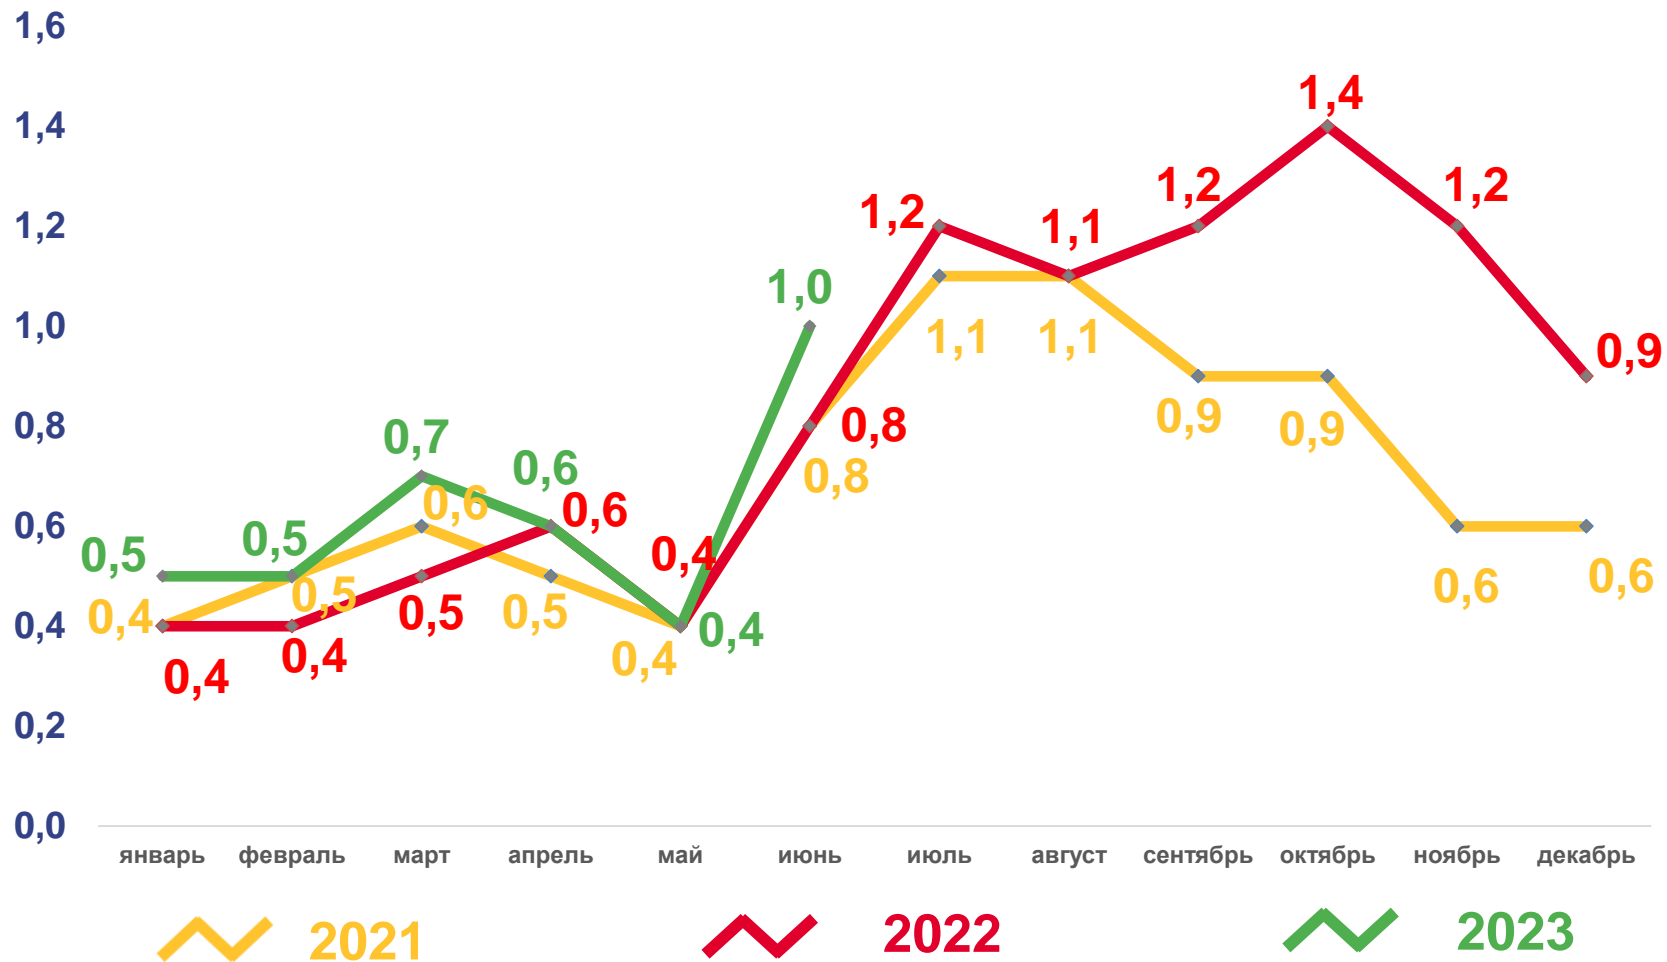

ЕСТЕСТВЕННОЕ ДВИЖЕНИЕ НАСЕЛЕНИЯ

ЧЕЛОВЕК

Показатели естественного движения населения за январь-июнь 2023 года

-6075 человек

Естественная убыль населения

-6,1 % в расчете на 1000 человек населения

Коэффициент естественной убыли

■ Число родившихся

■ Число умерших

Естественная убыль

ЧИСЛО ЗАРЕГИСТРИРОВАННЫХ БРАКОВ, ТЫСЯЧ

Брачность

за январь-июнь 2023 года

3,6 тыс. браков

Число зарегистрированных браков

3,6 % в расчете на 1000 человек населения

Коэффициент брачности

ЧИСЛО ЗАРЕГИСТРИРОВАННЫХ РАЗВОДОВ, ТЫСЯЧ

Разводимость

за январь-июнь 2023 года

3,4 тыс. разводов

Число зарегистрированных разводов

3,4 ‰ в расчете на 1000 человек населения

международная миграция

■ Число прибывших

■ Число выбывших

Миграционный прирост